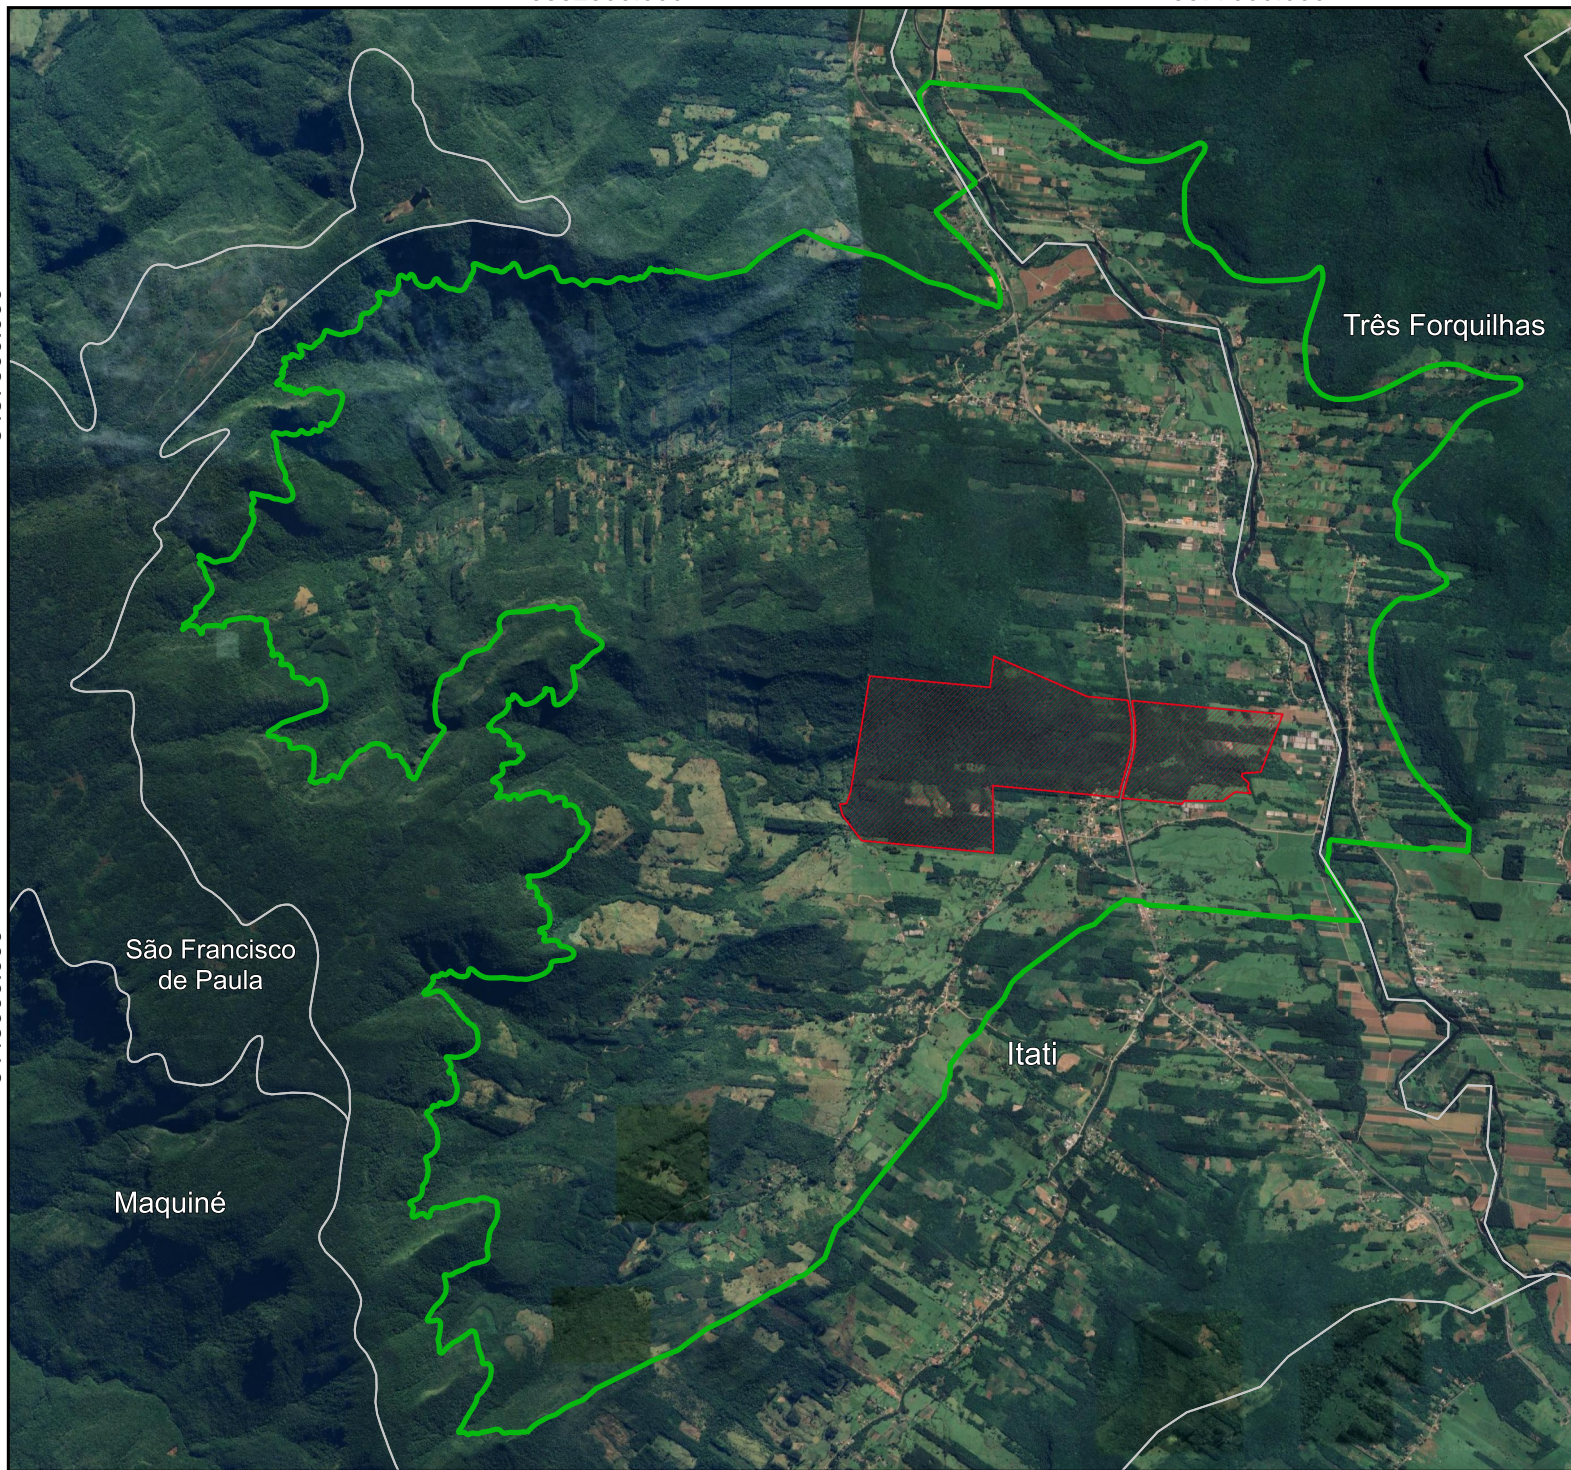

-5582500.000

-5577000.000

-3437500.000

-3443000.000

-5582500.000

-5577000.000

Zona de Amortecimento da Reserva Biológica Estadual Mata Paludosa

Legenda

-  Limite RBMP
-  Zona de Amortecimento RBMP
-  Limites municipais

GOVERNO DO ESTADO
RIO GRANDE DO SUL
SECRETARIA DO AMBIENTE E
DESENVOLVIMENTO SUSTENTÁVEL

Sistema de Referência de Coordenadas:
Universal Transversa de Mercator Fuso 22;
SIRGAS2000 Imagem: Google Earth; Fonte:
DUC/SEMA 2024